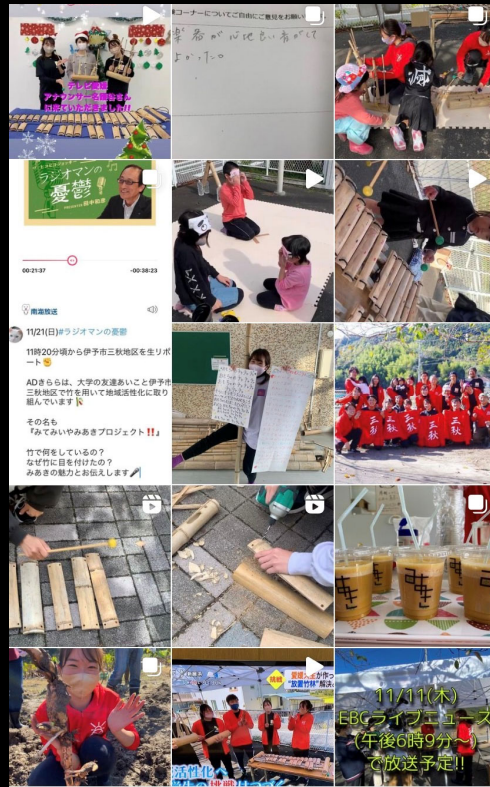

mitemiya 41 投稿 81 フォロワー 80 フォロー中

みてみやみあき
【伊予市未来づくり戦略室×伊予市移住サポートセンター「いよりん」×地域新聞みあき×愛媛大学】
ヨソモノの視点プロジェクト「みてみやみあき」竹チーム
☆三秋を盛り上げたい！
☆西日本が抱える放置竹林問題に寄与したい！
関西出身愛大生2人の3人で発案、地元の竹で楽器制作に挑戦する姿をお届け 🍷🍷
youtu.be/-AWAatkFS3A

プロフィールを編集 広告ツール インサイト

BBB 楽器制作 水引 ラジオ放送 HP

11/11(木) EBGライブニュース (午後6時9分) で放送予定!!

2021.12.18 Roomoon Christmas Concert roomoon1000