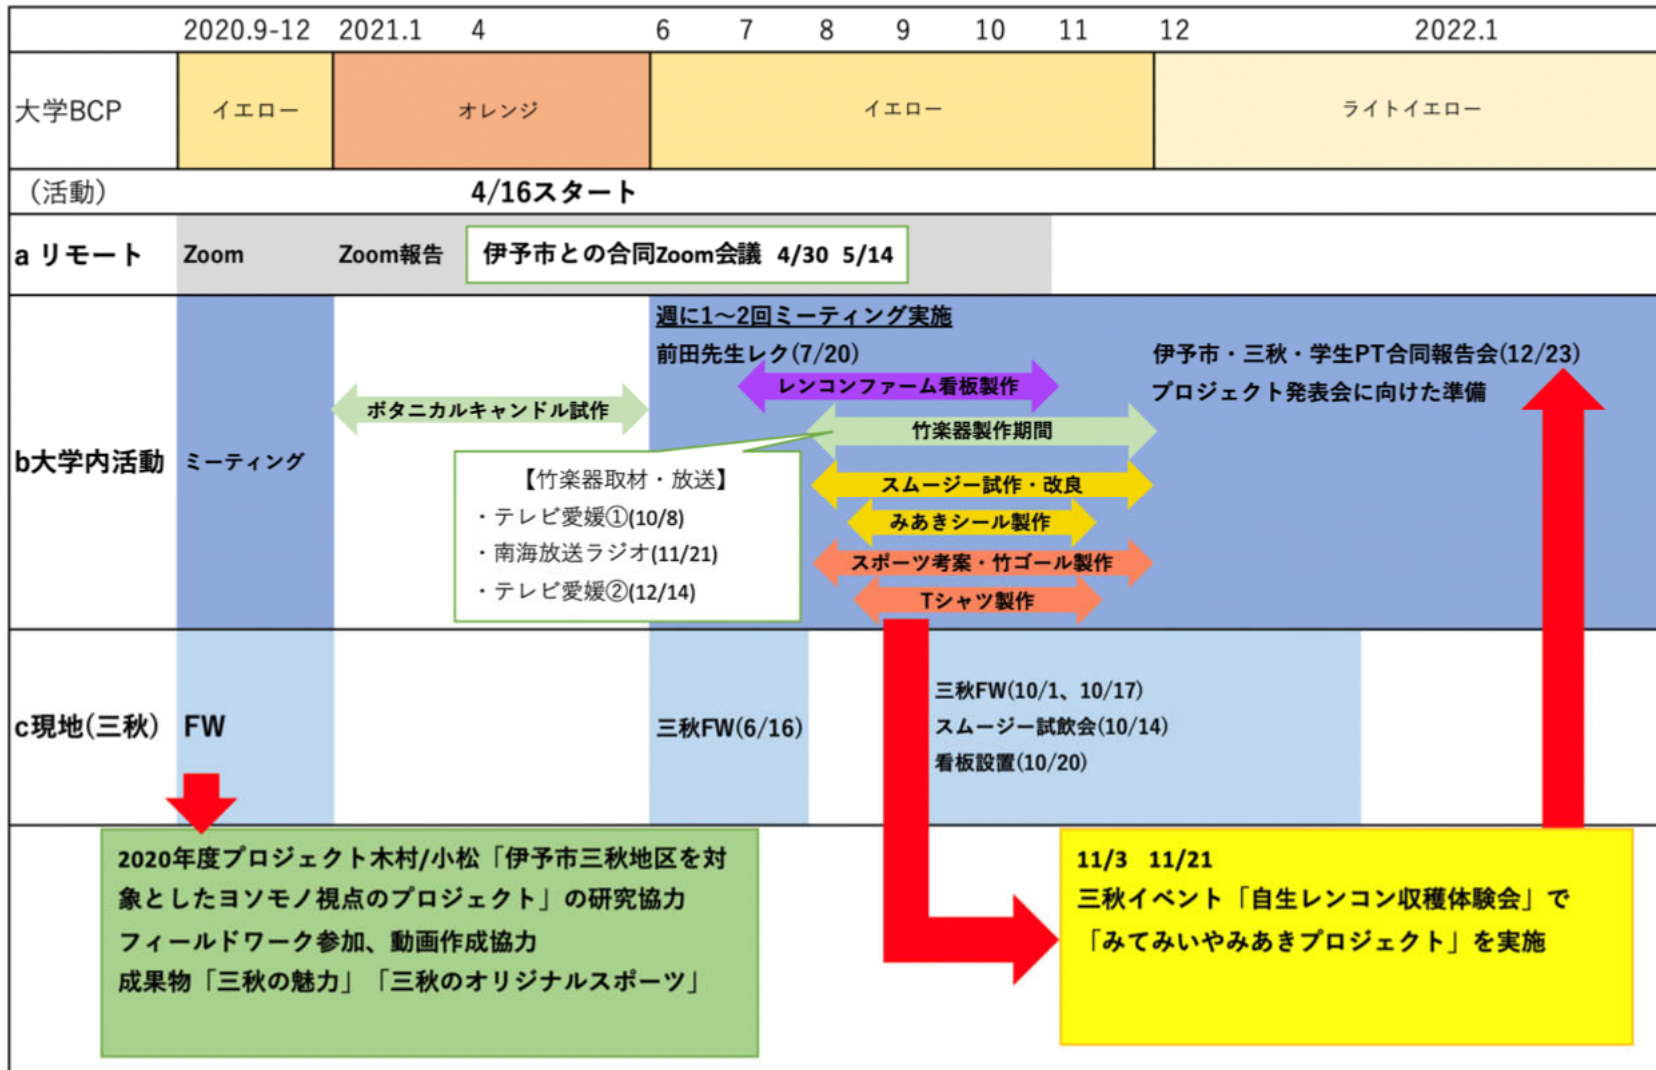

目次

I 社会的背景

II プロジェクトの目的/方法/独自性

III-1 報告

三秋 ORIGINAL SPORTS AND DRINK

III-2 報告

三秋 竹・竹楽器 BAMBOO ORCHESTRA
INSTAGRAM

IV 評価