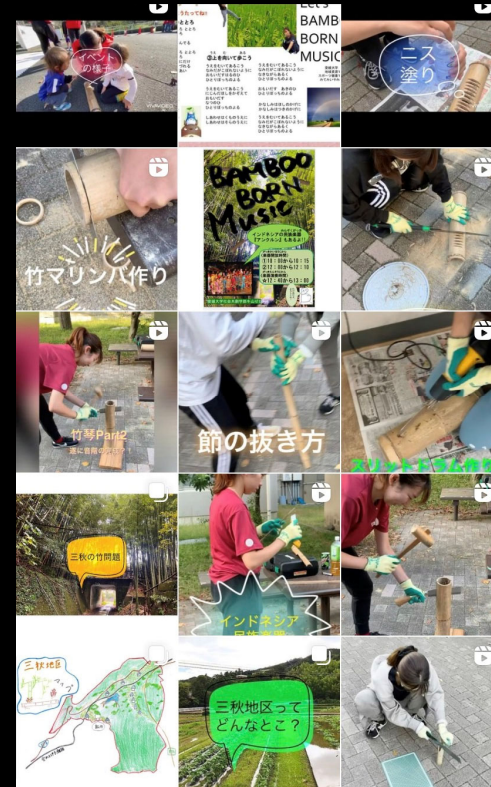

EPISODE 5

～Instagram開設～

mitemiya 41 投稿 81 フォロワー 80 フォロー中

みてみやみあき
 【伊予市未来づくり戦略室×伊予市移住サポートセンター「いよりん」×地域新聞みあき×愛媛大学】
 ヨソモノの視点プロジェクト「みてみやみあき」竹チーム
 ☆三秋を盛り上げたい！
 ☆西日本が抱える放置竹林問題に寄与したい！
 関西出身愛大生2人の3人で発案、地元の竹で楽器制作に挑戦する姿をお届け 🍷🍷
youtu.be/-AWAatkFS3A

プロフィールを編集 広告ツール インサイト

BBB 楽器制作 水引 ラジオ放送 HP

11/11(木) EBGライブニュース (午後6時9分) で放送予定!!

2021.12.18 Roomoon Christmas Concert roomoon1000

スペシャルサンクス

社会共創学部
地域資源マネジメント学科
農山漁村マネジメントコース

笠松先生 竹島先生 那須さん

IV 評価

方法：アンケート＞22項目＞現地で用紙に記入,回収 **(以下,抜粋)**

スムージー:16「味」,17「見た目」,18「感想」(自由記述)

体験コーナー:20「どの体験が印象的でしたか?」(複数回答)

N=44 5点満点

かぼちゃスムージー

味 4.18 **高評価**

見た目 4.28 **高評価**

感想 **(抜粋)**