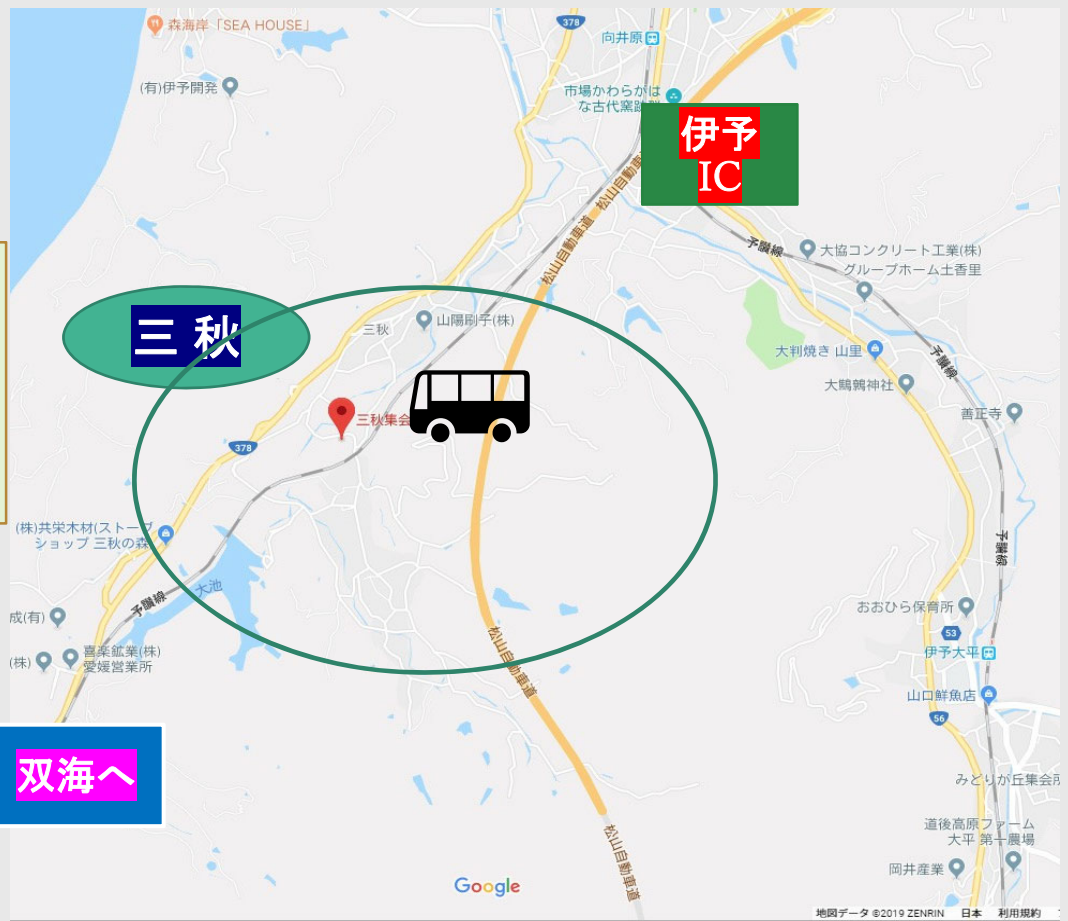

V. THE SHOW MUST GO ON

参考資料URL

謝辞

I - (1)

社会的背景

* 伊予市

HP<https://www.city.iyo.lg.jp/soumukikaku/shisei/tokei/population/area.html>

【三秋地区】

伊予市の人口減少重点地域

人口 **306人** 世帯数 142.1

世帯あたり2.15人 (2021.4.9調べ)

I - (2) 社会的背景

アクセス
松山市内から伊予ICを
使って車で約30分

双海へ

I - (3) 社会的背景

◆愛媛県集落活性化モデル構築事業 田園回帰1%戦略
(藤山・原田・玉井 2019)の報告